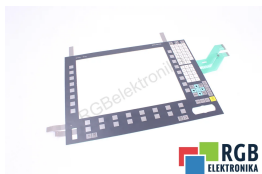

KLAWIATURA 6FC5203-0AF05-0AB0 OP015A SIEMENS MASKOWNICA ZAMIENNIK ID66166

Nowy SIEMENS 6FC5203-0AF05-0AB0
Sprzęt przetestowany i wyczyszczony.
24 miesiące gwarancji
Dedykowany kurier
Wysyłka w 24h

DANE TECHNICZNE

PRODUCENT	SIEMENS
MODEL	6FC5203-0AF05-0AB0
KATEGORIA	Klawiatury
WAGA [KG]	2.0

WSPARCIE DOSTĘPNE 24/7
[+48 71 750 09 78](tel:+48717500978)

NAPISZ DO NAS
info@rgbelektronika.pl

STANOWISKO TESTOWE

Dysponujemy opracowanymi przez nas stanowiskami testowymi, dzięki którym sprawdzamy czy urządzenie jest sprawne. To za pomocą tych stanowisk testujemy naprawione urządzenie, na które dajemy później aż 24 miesiące gwarancji, a Ty możesz mieć pewność, że twój sprzęt został naprawiony w serwisie świadczącym usługi najwyższej jakości.